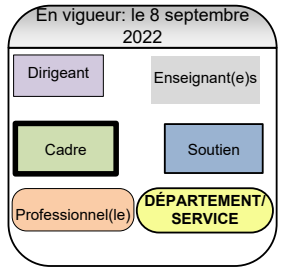

# CÉGEP CHAMPLAIN À SAINT-LAMBERT

## 2022-23

**Donald Shewan**  
Directeur  
Cégep Champlain à Saint-Lambert

**INSTANCES DE GOUVERNANCE**  
CRC – CONSEIL D'ADMINISTRATION  
CCSL – CONSEIL D'ÉTABLISSEMENT  
CCSL – COMMISSION DES ÉTUDES

**COMMUNICATIONS**